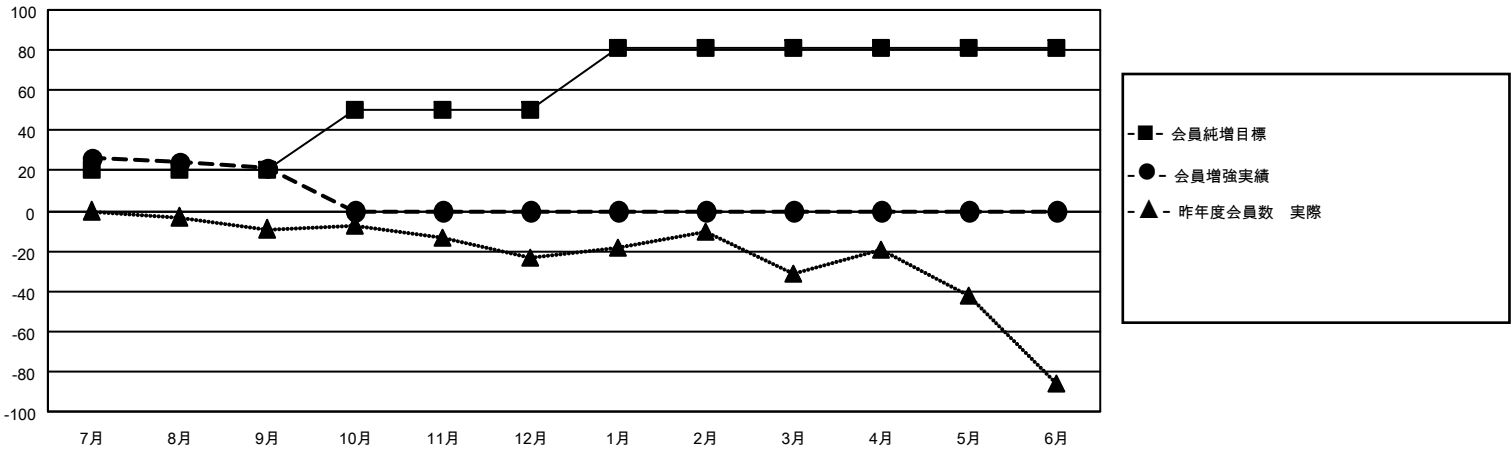

# MONTHLY MEMBERSHIP PROGRESS REPORT

地域 JAPAN

District 331 B

Results as of: 9/30/2022

クラブ			
結果：2022-2023			
四半期	新クラブ目標	新クラブ	解散クラブ
7月/8月/9月	0	0	0
10月/11月/12月	0	0	0
1月/2月/3月	0	0	0
4月/5月/6月	0	0	0

名			
結果：2022-2023			
四半期	会員純増目標	会員増強実績	退会者(転籍を含む)実際
7月/8月/9月	20	65	44
10月/11月/12月	30	0	0
1月/2月/3月	31	0	0
4月/5月/6月	0	0	0

新クラブ目標及び実績累計

会員目標及び実績累計

解散クラブ: 0	29 CLUBS OF 73 一名以上の新会 員を登録	<b>男女別</b>	
退会者		男性	1,752 (81.95%)
物故会員 3	<a href="#">会員累計データを見るには、ここをクリック</a>	女性	386 (18.05%)
クラブ解散 0		NON BINARY	0 (0.00%)
その他 41		PREFER NOT TO ANSWER	0 (0.00%)
合計 44		世帯主/家族会員合計	582
		国際会費半額の家族会員	300